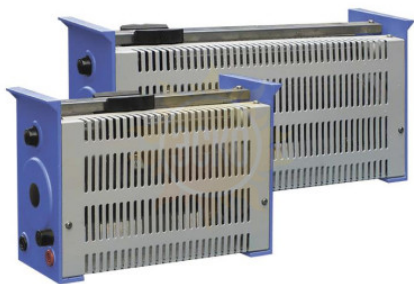

ТД «ЭСКО»
Точные измерения
— наша профессия!

ТЕЛЕФОН В МОСКВЕ (495) 258-80-83 БЕСПЛАТНЫЙ ЗВОНОК ЦЕНТРАЛЬНЫЙ ОФИС В МОСКВЕ РАБОТАЕМ В БУДНИ С 9 ДО 18 ЧАСОВ
РСП-2-8М реостат сопротивления ползунковый (160 ВА; 1.25 А)

Описание ПрофКиП РСП-2-8М реостат сопротивления ползунковый (160 ВА; 1.25 А)

Уважаемые клиенты! Поставка данной модели реостатов возможна в количестве от 5 штук.

- Мощность: 160 ВА
- Сопротивление: 100 Ом
- Максимальный ток: 1.25 А
- Диаметр керамической трубки: 47 мм
- Максимальное рабочее напряжение: 380 В пер, 400 В пост
- Габариты, вес: 240x180x195 мм, 2.2 кг