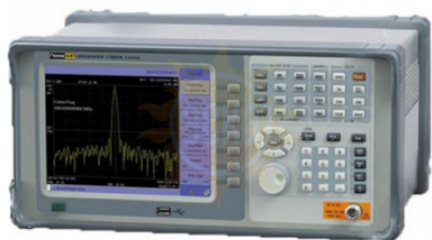

## Описание ПрофКиП С4-83М

- Частотный диапазон: 9 кГц ... 3 ГГц
- Разрешение: 1 Гц
- Измерение частоты, АМ /FM демодуляции, измерения мощности в канале
- 8.4-дюймовый цветной ЖК-дисплей
- Интерфейсы: USB, LAN, VGA, RS-232
- Питание: 110 В/ 220 В, 40 Гц ... 60 Гц
- Габариты, вес: 390x182x230 мм, 8.6 кг