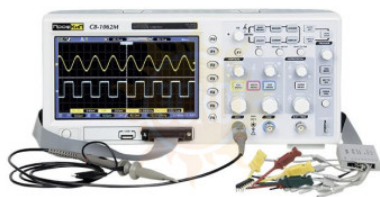

ТД «ЭСКО»
Точные измерения
— наша профессия!

ТЕЛЕФОН В МОСКВЕ (495) 258-80-83 БЕСПЛАТНЫЙ ЗВОНОК ЦЕНТРАЛЬНЫЙ ОФИС В МОСКВЕ РАБОТАЕМ В БУДНИ С 9 ДО 18

МГц)

Описание ПрофКип С8-1062М осциллограф смешанных сигналов (2 канала, 0 МГц ... 60 МГц)

- Количество каналов: 2
- Полоса пропускания: 0 МГц ... 60 МГц
- Экран: 7 дюймов, цветной TFT LCD
- Максимальная частота дискретизации: 1 Гвыб /с
- Глубина памяти: 1024 К
- 16-канальный логический анализатор
- Интерфейс: USB-Host, USB-Device
- Питание: 100 В ... 120 В /45 Гц ... 440 Гц, 120 В ... 240 В /45 Гц ... 66 Гц,
- Габаритные размеры, вес: 315x142x110 мм, 2,1 кг