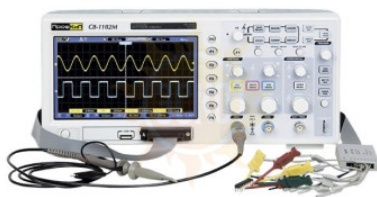

## Описание ПрофКип С8-1102М осциллограф смешанных сигналов (2 канала, 0 МГц ... 100 МГц)

- Количество каналов: 2
- Полоса пропускания: 0 МГц ... 100 МГц
- Экран: 7 дюймов, цветной TFT LCD
- Максимальная частота дискретизации: 1 Гвыб /с
- Глубина памяти: 1024 К
- 16-канальный логический анализатор
- Интерфейс: USB-Host, USB-Device
- Питание: 100 В ... 120 В /45 Гц ... 440 Гц, 120 В ... 240 В /45 Гц ... 66 Гц,
- Габаритные размеры, вес: 315x142x110 мм, 2,1 кг