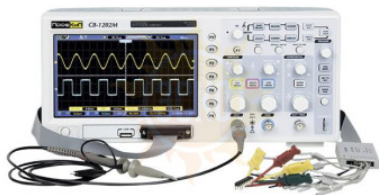

ТД «ЭСКО»
Точные измерения
— наша профессия!

ТЕЛЕФОН В МОСКВЕ (495) 258-80-83 БЕСПЛАТНЫЙ ЗВОНОК ЦЕНТРАЛЬНЫЙ ОФИС В МОСКВЕ РАБОТАЕМ В БУДНИ С 9 ДО 18

200 МГц)

Описание ПрофКип С8-1202М осциллограф смешанных сигналов (2 канала, 0 МГц ... 200 МГц)

- Количество каналов: 2
- Полоса пропускания: 0 МГц ... 200 МГц
- Экран: 7 дюймов, цветной TFT LCD
- Максимальная частота дискретизации: 1 Гвыб /с
- Глубина памяти: 1024 К
- 16-канальный логический анализатор
- Интерфейс: USB-Host, USB-Device
- Питание: 100 В ... 120 В /45 Гц ... 440 Гц, 120 В ... 240 В /45 Гц ... 66 Гц,
- Габаритные размеры, вес: 315x142x110 мм, 2,1 кг