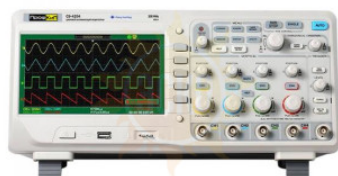

# 04 осциллограф цифровой (4 канала, 0 МГц ... 200 МГц)

## Описание ПрофКиП С8-4204 осциллограф цифровой (4 канала, 0 МГц ... 200 МГц)

СНЯТО С ПРОИЗВОДСТВА

### НАЗНАЧЕНИЕ ОСЦИЛЛОГРАФА ЦИФРОВОГО ПРОФКИП С8-4204

ПрофКиП С8-4204 – это профессиональный цифровой осциллограф с полосой пропускания 200 МГц и 4 каналами. Осциллограф универсальный ПрофКиП С8-4204 с разрешением дисплея 18х8 делений обеспечивает наблюдение сигнала на широком поле, отображая большее количество периодов сигнала, отличается совершенной платформой, обеспечивающей максимальную производительность, и делая работу с прибором удобной и комфортной. Частота дискретизации составляет 2 Гвыб /с. Осциллограф цифровой ПрофКиП С8-4204 – это универсальное решение, при необходимости проводить весь спектр измерений на самом современном уровне. Исследование фронтов, математическая обработка и анализ спектра обеспечивается наилучшим образом. Осциллограф универсальный ПрофКиП С8-4204 может быть рекомендованы научным и производственным учреждениям, сервисным службам в самых различных отраслях промышленности.

### ОСОБЕННОСТИ И ПРЕИМУЩЕСТВА ОСЦИЛЛОГРАФА ЦИФРОВОГО ПРОФКИП С8-4204

- Количество каналов: 4
- Полоса пропускания: 0 МГц ... 200 МГц
- Экран: 7 дюймов, цветной TFT (480x234) LCD
- Максимальная частота дискретизации: 2 Гвыб /с
- Эквивалентная частота дискретизации: 50 Гвыб /с
- Глубина памяти: 24 К
- Интерфейс: Double USB-Host, USB-Device, LAN, PASS /FALL out