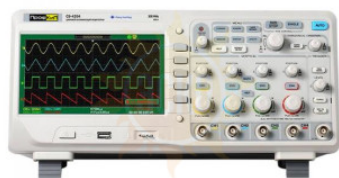

## 04 осциллограф цифровой (4 канала, 0 МГц ... 300 МГц)

### Описание ПрофКиП С8-4304 осциллограф цифровой (4 канала, 0 МГц ... 300 МГц)

РАСПРОДАЖА ОСТАТКОВ

#### НАЗНАЧЕНИЕ ОСЦИЛЛОГРАФА ЦИФРОВОГО ПРОФКИП С8-4304

ПрофКиП С8-4304 – это профессиональный цифровой осциллограф с полосой пропускания 300 МГц и 4 каналами. Осциллограф универсальный ПрофКиП С8-4304 с разрешением дисплея 18х8 делений обеспечивает наблюдение сигнала на широком поле, отображая большее количество периодов сигнала, отличается совершенной платформой, обеспечивающей максимальную производительность, и делая работу с прибором удобной и комфортной. Частота дискретизации составляет 2 Гвыб /с. Осциллограф цифровой ПрофКиП С8-4304 – это универсальное решение, при необходимости проводить весь спектр измерений на самом современном уровне. Исследование фронтов, математическая обработка и анализ спектра обеспечивается наилучшим образом. Осциллограф универсальный ПрофКиП С8-4304 может быть рекомендованы научным и производственным учреждениям, сервисным службам в самых различных отраслях промышленности.

#### ОСОБЕННОСТИ И ПРЕИМУЩЕСТВА ОСЦИЛЛОГРАФА ЦИФРОВОГО ПРОФКИП С8-4304

- Количество каналов: 4
- Полоса пропускания: 0 МГц ... 300 МГц
- Экран: 7 дюймов, цветной TFT (480x234) LCD
- Максимальная частота дискретизации: 2 Гвыб /с
- Эквивалентная частота дискретизации: 50 Гвыб /с
- Глубина памяти: 24 К
- Интерфейс: Double USB-Host, USB-Device, LAN, PASS /FALL out