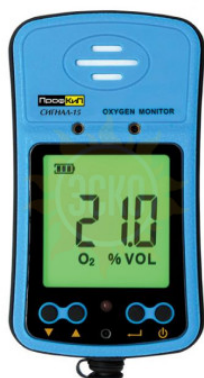

Сигнал-15 детектор утечки газа

Описание ПрофКиП Сигнал-15 детектор утечки газа

- Определяемые типы газов: кислород
- Тип датчика: электрохимический
- Диапазон измерения: 0% ... 30%
- Разрешение: 0.1%
- Сигнализация низкоко /высокого уровня
- Настройка сигнализации
- Аварийная сигнализация
- Питание: 3.7 В батарея
- Габаритные размеры, вес: 120x64x38 мм, 0.2 кг