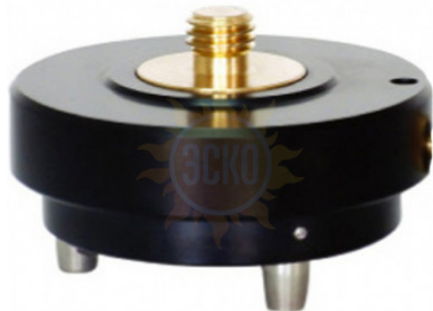

Артикул: 4610011871245

Адаптер для установки ант-

Описание RGK AL-1

Адаптер для установки антенн GPS-приемников и призмических отражателей на трегер.

Характеристики RGK AL-1

ТЕХНИЧЕСКИЕ ХАРАКТЕРИСТИКИ RGK AL-1