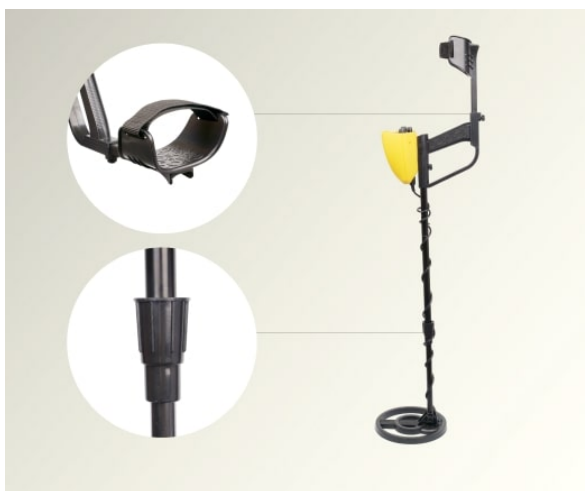

РАБОТА С НАУШНИКАМИ

При необходимости можно присоединить к металлоискателю наушники. Таким образом вы сможете максимально сосредоточиться на поиске, не отвлекаясь на посторонние шумы.