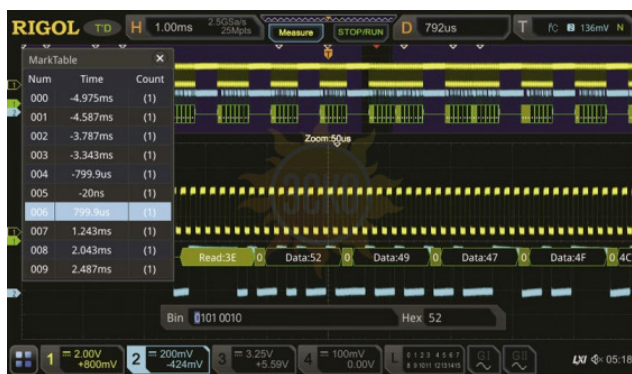

ZAKAZ@ESKOMP.RU

опция анализа и запуска по шинам CAN и LIN

Артикул: DS7000-AUTO

Описание Rigol DS7000-AUTO

Опция анализа и запуска по шинам CAN и LIN для осциллографов Rigol серии DS/MSO7000.

© 2012-2024, ЭСКО
Контрольно измерительные
приборы и оборудование