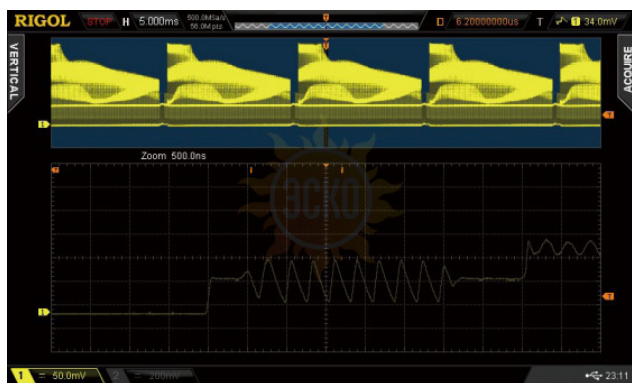

www.esko-mp.ru

Опция расширения глубины записи для DS2000

Артикул: MEM-DS2000

Описание Rigol MEM-DS2000A

Опция расширения памяти до 56 М. Подходит для осциллографов Rigol серии DS2000A и MSO2000A.

© 2012-2024, ЭСКО
Контрольно измерительные
приборы и оборудование