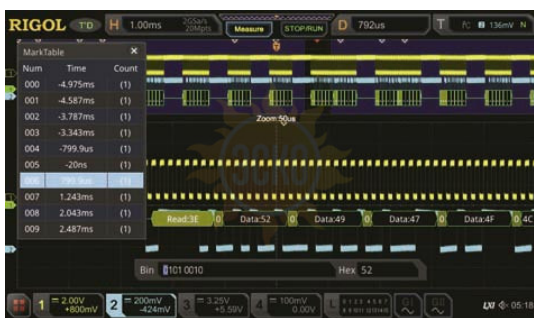

## Опция анализа и запуска по шинам MIL-STD-1553

Артикул: MSO5000-AERO

### Описание Rigol MSO5000-AERO

Опция анализа и запуска по шинам MIL-STD-1553. Подходит для осциллографов Rigol серии MSO5000.

© 2012-2024, ЭСКО  
Контрольно измерительные  
приборы и оборудование

ТЕЛЕФОН В МОСКВЕ  
+7 (495) 258-80-83