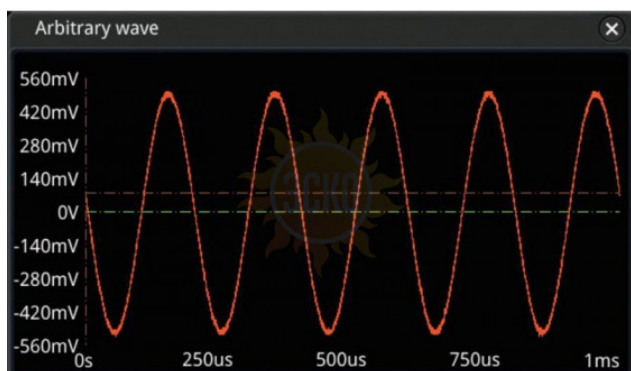

71647@ESKOMP.RU

Опция двухканального генератора сигналов

Артикул: MSO5000-AWG

Описание Rigol MSO5000-AWG

Опция двухканального генератора сигналов для осциллографов Rigol серии MSO5000.

© 2012-2024, ЭСКО
Контрольно измерительные
приборы и оборудование