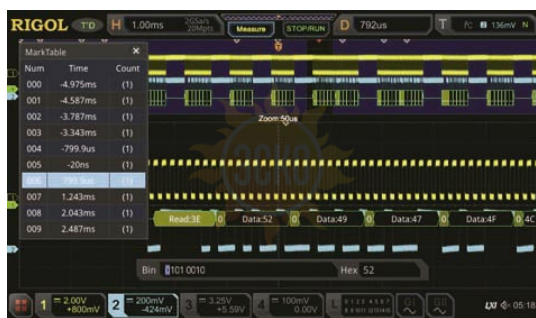

Опция анализа и запуска по шинам RS232/UART

Артикул: 70500034

Описание Rigol MSO5000-COMP

Опция анализа и запуска по шинам RS-232, UART. Подходит для осциллографов Rigol серии MSO5000.

© 2012-2024, ЭСКО
Контрольно измерительные
приборы и оборудование