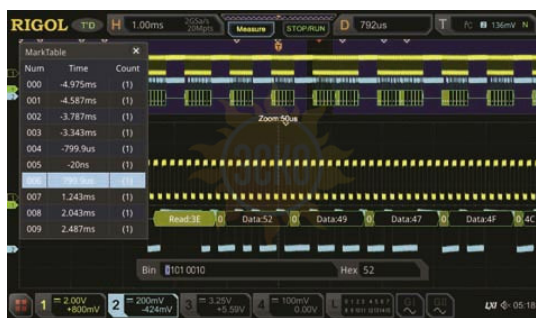

Артикул: 70500036

Описание Rigol MSO5000-FLEX

Опция анализа и запуска по шинам FlexRay для осциллографов Rigol серии MSO5000.

© 2012-2024, ЭСКО
Контрольно измерительные
приборы и оборудование

ТЕЛЕФОН В МОСКВЕ
+7 (495) 258-80-83