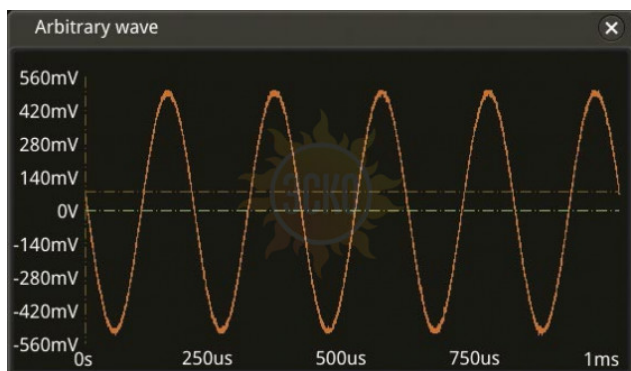

7.11.2025@ESKOMP.RU

Опция двухканального генератора сигналов

Артикул: MSO8000-AWG

Описание Rigol MSO8000-AWG

Опция MSO8000-AWG добавляет в осциллографы Rigol серии MSO8000 двухканальный генератор сигналов с диапазоном частот до 25 МГц.