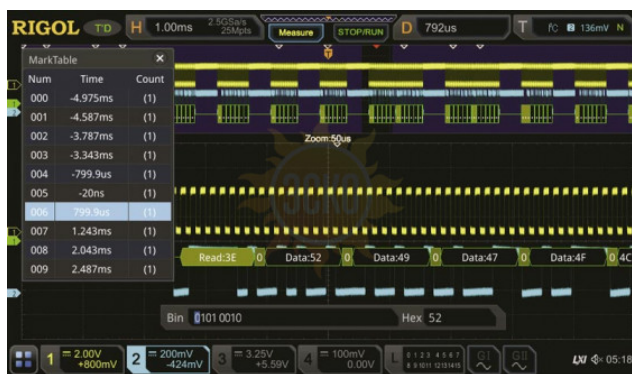

## Опция анализа и запуска по шинам RS232/UART

Артикул: MSO8000-COMP

### Описание Rigol MSO8000-COMP

Опция MSO8000-COMP добавляет в осциллографы Rigol серии MSO8000 возможность декодирования и запуска по сигналам шин RS-232/UART.

© 2012-2024, ЭСКО  
Контрольно измерительные  
приборы и оборудование