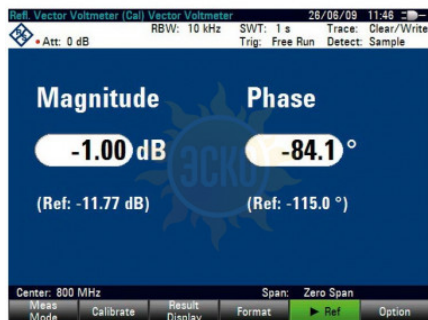

Артикул: 1304.5658.02

Векторный вольтметр (только для моделей .24/.28)

Описание Rohde & Schwarz FSH-K45

Векторный вольтметр (только для моделей .24/.28)

© 2012-2024, ЭСКО
Контрольно измерительные
приборы и оборудование