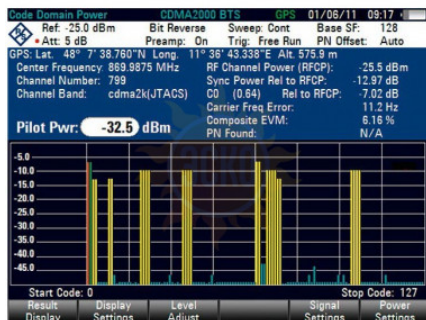

Артикул: 1304.5764.02

Анализ сигналов базовых станций CDMA2000 в кодовой об

## Описание Rohde & Schwarz FSH-K46E

Анализ сигналов базовых станций CDMA2000 в кодовой области (требуется R&S@FSH-K46)

© 2012-2024, ЭСКО  
Контрольно измерительные  
приборы и оборудование

ТЕЛЕФОН В МОСКВЕ  
**+7 (495) 258-80-83**