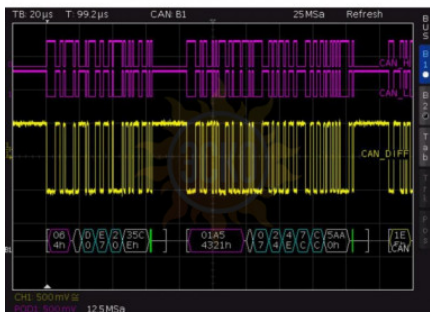

## Описание Rohde & Schwarz HV112

- Анализ сигналов CAN и LIN в аналоговых и логических каналах

© 2012-2024, ЭСКО  
Контрольно измерительные  
приборы и оборудование

ТЕЛЕФОН В МОСКВЕ  
+7 (495) 258-80-83