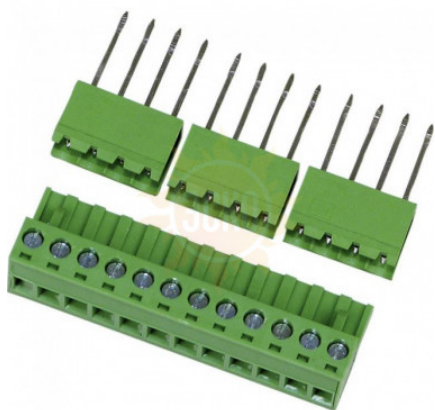

Артикул: 5800.3215.02

HZP20 Набор соединителей для под

Описание Rohde & Schwarz HZP20

HZP20 Набор соединителей для подключения Hameg HMP2030 и HMP2020

- Мужской контактный штырь Материал: Медь, луженая
- Терминал (корпус): Термопластик (UL94 V-0)
- Электрическое: CULUS / VDE
- Номинальное напряжение: 300В / 300В
- Текущий рейтинг: 20 А / 20 А
- Выдерживаемое напряжение: 1.6кV / 2,5 кВ
- Рабочая температура: от -40 ° С до + 115 ° С
- R & S номер материала: 5800.3215.02
- HAMEG номер позиции: 27-P020-RS00
- Поставляется для **HMP2020** и **HMP2030** источников питания
- Производитель: **Rohde & Schwarz HZP20**