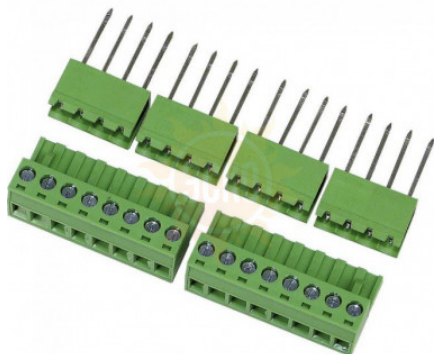

Артикул: 5800.3221.02

**HZP40** Набор соединителей для под

## Описание Rohde & Schwarz HZP40

**HZP40** Набор соединителей для подключения Hameg HMP4030 и HMP4020

- Мужской контактный штырь Материал: Медь, луженая
- Терминал (корпус): Термопластик (UL94 V-0)
- Электрическое: CULUS / VDE
- Номинальное напряжение: 300В / 300В
- Текущий рейтинг: 20 А / 20 А
- Выдерживаемое напряжение: 1.6кV / 2,5 кВ
- Рабочая температура: от -40 ° С до + 115 ° С
- R & S номер материала: 5800.3215.02
- HAMEG номер позиции: 27-P020-RS00
- Поставляется для **HMP4030** и **HMP4020** источников питания
- Производитель: **Rohde & Schwarz HZP40**