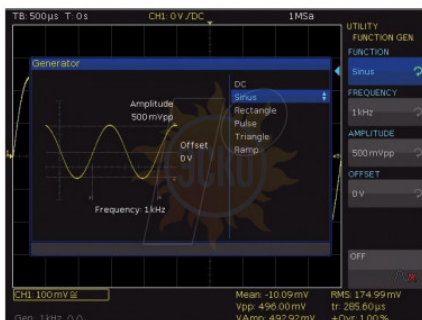

Артикул: 1335.7298.02

Генератор сигналов для R&S RTC1002

Описание Rohde & Schwarz RTC-B6

Генератор сигналов для R&S RTC1002

© 2012-2024, ЭСКО
Контрольно измерительные
приборы и оборудование

ТЕЛЕФОН В МОСКВЕ
+7 (495) 258-80-83