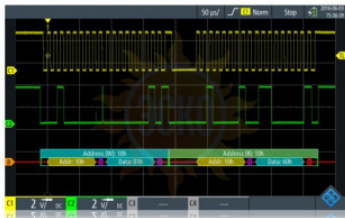

ТД «ЭСКО»
Точные измерения
— наша профессия!

ТЕЛЕФОН В МОСКВЕ

БЕСПЛАТНЫЙ ЗВОНОК

ЦЕНТРАЛЬНЫЙ ОФИС В МОСКВЕ

РАБОТАЕМ В БУДНИ С 9 ДО 18

Синхронизация и декодирование последовательных данных I2C/SPI

Rohde & Schwarz RTH-K1

Артикул: 1325.9969.02

Синхронизация и декодирование последова

Описание Rohde & Schwarz RTH-K1

Синхронизация и декодирование последовательных данных I2C/SPI

© 2012-2024, ЭСКО
Контрольно измерительные
приборы и оборудование