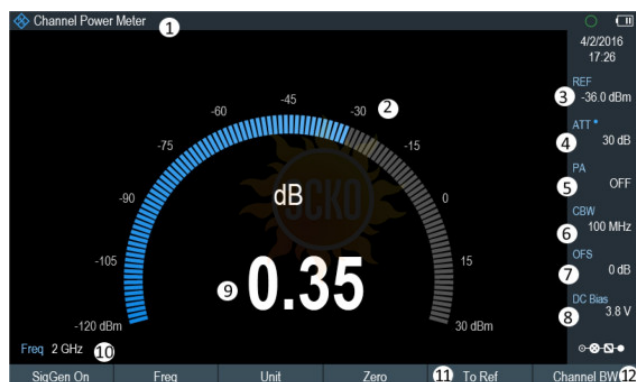

## Описание Rohde & Schwarz ZPH-K19

Опция измерителя мощности в канале R&S ZPH-K19 превращает анализатор в портативный измеритель мощности с точностью измерения уровня примерно 0,5 дБ. Эта опция позволяет быстро и легко получать результаты измерения мощности без применения отдельного датчика или режима анализатора спектра. Она будет полезна в таких задачах, как контроль уровней мощности в сигнальном тракте полевого передатчика или проверка уровня мощности устройства в лабораторных условиях.