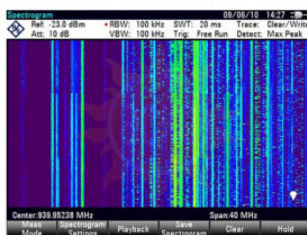

Артикул: 1309.7007.02

Описание Rohde & Schwarz ZVH-K14

Измерение спектрограмм для анализаторов Rohde & Schwarz. Приложение требует опцию спектральный анализ Rohde & Schwarz ZVH-K1.

СОВМЕСТИМОСТЬ

- Анализатор кабелей и антенн Rohde & Schwarz ZVH