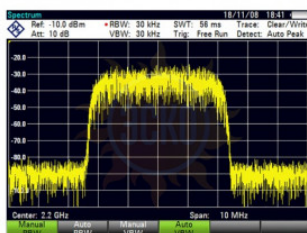

Описание Rohde & Schwarz ZVH-K1

Спектральный анализ для анализаторов Rohde & Schwarz.

СОВМЕСТИМОСТЬ

- Анализатор кабелей и антенн Rohde & Schwarz ZVH

© 2012-2024, ЭСКО
Контрольно измерительные
приборы и оборудование