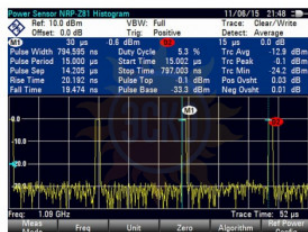

ТД «ЭСКО»  
Точные измерения  
— наша профессия!

ТЕЛЕФОН В МОСКВЕ

БЕСПЛАТНЫЙ ЗВОНОК

ЦЕНТРАЛЬНЫЙ ОФИС В МОСКВЕ

РАБОТАЕМ В БУДНИ С 9 ДО 18

ные измерения с помощью датчика мощности Rohde &

### Описание Rohde & Schwarz ZVH-K29

Измерение пульса с датчиком мощности. Широкополосный датчик мощности позволяет оборудовать R&S@ZVH пиковой мощностью и основными параметрами импульсов до 44 ГГц .