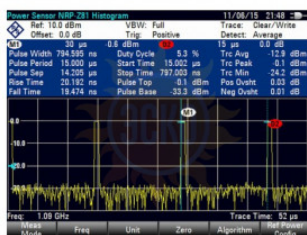

ТД «ЭСКО»
Точные измерения
— наша профессия!

ТЕЛЕФОН В МОСКВЕ

БЕСПЛАТНЫЙ ЗВОНОК

ЦЕНТРАЛЬНЫЙ ОФИС В МОСКВЕ

РАБОТАЕМ В БУДНИ С 9 ДО 18

Характеристики передачи Rohde & Schwarz ZVH-K39

Артикул: 1309.6830.02

Описание Rohde & Schwarz ZVH-K39

Измерения параметров передачи для анализаторов Rohde & Schwarz.

СОВМЕСТИМОСТЬ

- Анализатор кабелей и антенн Rohde & Schwarz ZVH

© 2012-2024, ЭСКО
Контрольно измерительные
приборы и оборудование

ТЕЛЕФОН В МОСКВЕ
+7 (495) 258-80-83