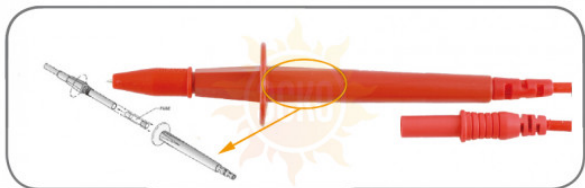

Описание SEW AL-30F R красный

Измерительный провод (красный/ R) с пружинной сдвижной изоляцией пробника: силиконовый кабель в двойной изоляции, длина 1 м; щуп с изолированным наконечником 4 мм (изолированный), соединительный коннектор типа 4мм /банан «папа» (прямой). Электрический рейтинг: кат. III 250В/ 10А, 500В/ 10А , 690В/ 2А (EN 61010-031:2002 + A1:2008).

Аналог AL-30 R, отличие – возможность установки плавкого предохранителя (FUSE) в разборный щуп.

Внимание: предохранитель/F (6x32mm) в состав провода не входит – приобретается отдельно. Для выполнения измерений установка предохранителя обязательна.

Характеристики SEW AL-30F R красный

Ток	10А
Напряжение	кат. III 250В/ 10А, 500В/ 10А, 690В/ 2А
Материал	силикон
Щуп/зажим	заостренный, банан «папа» 4 мм
Коннектор	защищенный банан «папа» 4 мм (прямой)
Цвет	красный
Особенности	Возможность установки в разборный щуп плавкого предохранителя 10 А (опция). Предохранитель/F (6x32mm) в состав провода не входит – приобретается отдельно. Для выполнения измерений установка предохранителя обязательна.