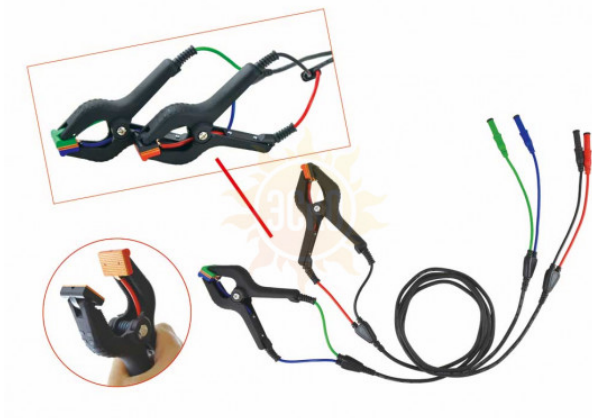

Комплект проводов AL-34WB

4 353 с НДС

✓ **Доставка** в кратчайшие сроки
по Москве 300

по России от 500

Описание SEW AL-34WB

Комплект измерительных проводов для 4-х проводного измерения сопротивления (4 «банана» различного цвета на 2 мощных клещевых зажима типа «крокодил»/ Kelvin).

Комплект AL-34WB предназначен для использования с миллиомметрами и микроомметрами SEW (4136то/4137то, 6237DLRO и др.), а также с измерителями низкоомных цепей других производителей с входными гнездами колонкового типа 4 мм («мама») в режиме измерений большими испытательными токами.

Характеристики SEW AL-34WB

Параметр	Значение
Длина кабеля	1 м (с зажимами 113 см)
Материал	ПВХ
Диаметр коннекторов	4 мм
Электрический рейтинг	600 В/ 10 А
Цвета	красный/ зеленый/ черный/ синий

Комплектация SEW AL-34WB