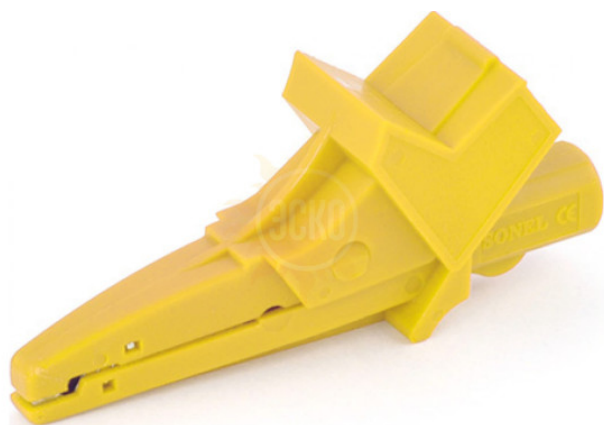

# Крокодил" изолированный жёлтый K02

ТЕЛЕФОН В МОСКВЕ

БЕСПЛАТНЫЙ ЗВОНОК

ЦЕНТРАЛЬНЫЙ ОФИС В МОСКВЕ

РАБОТАЕМ В БУДНИ С 9 ДО 18

ZAKAZ@ESKOMP.RU

Артикул: WAKROYE20K02

## Описание Зажим "Крокодил" изолированный жёлтый K02

Зажим типа «крокодил» K02 используется для подключения оборудования SONEL к открытым токоведущим частям. Проводники подключаются с использованием разъема типа «банан». Максимальный диаметр — 25 мм. Зажимы выполнены из прочного пластика и имеют двойную усиленную изоляцию CAT III 1000V. Максимальный ток — 20 А. Для использования с приборами MZC-304, MIC-2500, серии LKZ-7XX, серии MPI-XXX и серии PQM-XXX.

## Комплектация Зажим "Крокодил" изолированный жёлтый K02

№	Наименование	Количество
1.	Зажим "крокодил" изолированный жёлтый K02 WAKROYE20K02	1

© 2012-2024, ЭСКО  
Контрольно измерительные  
приборы и оборудование