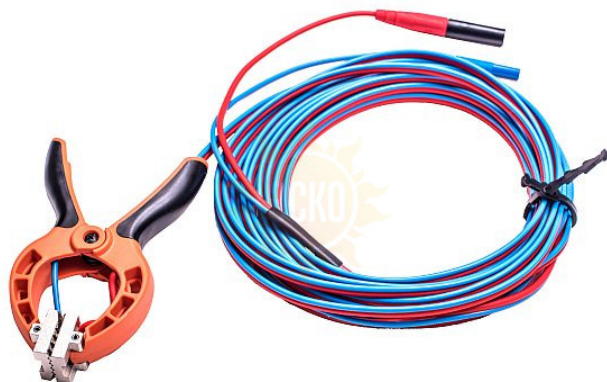

Артикул: WAPRZ010DZBKEL

Описание WAPRZ010DZBKEL — кабель двухпроводный 10м с зажимом «Крокодил» Кельвина

Кабель двухпроводный 10 м с крокодилом Кельвина WAPRZ010DZBKEL применяется совместно с микроамметром ТМС-650.

Комплектация WAPRZ010DZBKEL — кабель двухпроводный 10м с зажимом «Крокодил» Кельвина

№	Наименование	Количество
1.	Кабель двухпроводный 10 м с крокодилом Кельвина WAPRZ010DZBKEL	1

© 2012-2024, ЭСКО
Контрольно измерительные
приборы и оборудование