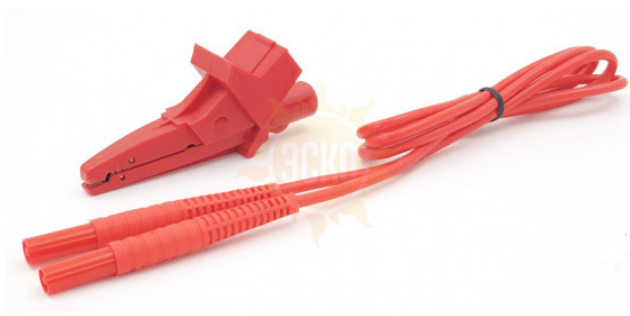

Артикул: WAPRKRRERU

Описание SONEL Комплект провод измерительный 1,2м и зажим "Крокодил" красный

Комплект провод измерительный 1,2 м и зажим "Крокодил" красный.

Комплектация SONEL Комплект провод измерительный 1,2м и зажим "Крокодил" красный

№	Наименование	Количество
1.	Комплект провод измерительный 1,2 м и зажим "Крокодил" красный WAPRKRRERU	1

© 2012-2024, ЭСКО
Контрольно измерительные
приборы и оборудование

ТЕЛЕФОН В МОСКВЕ
+7 (495) 258-80-83