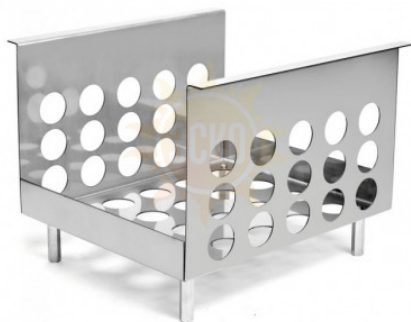

В1

Описание Termex BT25-K

BT25-K Корзина

Предназначена для размещения во внутренней ванне жидкостного термостата BT25 или BT25-2 форм с образцами при проведении испытаний тампонажных цементов в соответствии с ГОСТ 26798.2.

Вентиляционные отверстия — для лучшей конвекции теплоносителя.

ТЕХНИЧЕСКИЕ ХАРАКТЕРИСТИКИ

Размер рабочей зоны Ш×Г×В	290×250×140 мм
Масса	2,5 кг

КОМПЛЕКТ ПОСТАВКИ

- 1 Крышка
- 2 Корзина
- 3 Паспорт

© 2012-2024, ЭСКО
Контрольно измерительные
приборы и оборудование