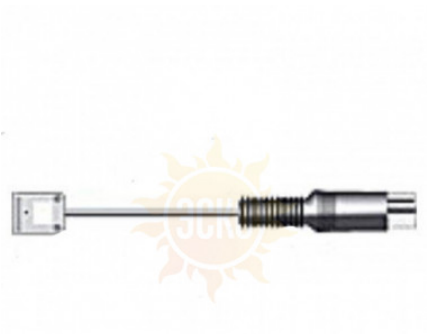

Артикул: 0600 1693

Описание Testo адаптер термопар

адаптер термопар

Характеристики Testo адаптер термопар

Технические характеристики Testo адаптер термопар	
Вес кг	0.05

© 2012-2024, ЭСКО
Контрольно измерительные
приборы и оборудование