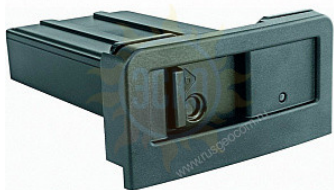

Описание Totex A600

Литий-ионный аккумулятор для лазерных нивелиров серии Rugby 600.

Купить Аккумулятор Totex A600, а также получить консультацию специалистов вы можете в нашем магазине, по телефону или непосредственно на сайте с помощью формы обратной связи или онлайн-консультанта.

Характеристики Totex A600

Аккумулятор Totex A600	
Тип	Li-on
Совместимость	Rugby 600

© 2012-2023, ЭСКО
Контрольно измерительные
приборы и оборудование

ТЕЛЕФОН В МОСКВЕ
+7 (495) 258-80-83