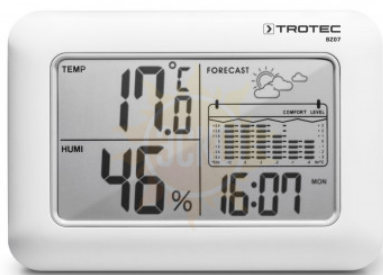

Артикул: 3510205017

Метеостанция настольного или настенного варианта размещения, как устройство 6-в-1 с 5-ти дюймовым дисплеем, имеет индикацию предстоящего изменения прогноза погоды в графическом виде с четырьмя вариантами символической индикации:

КОМБИНИРОВАННОЕ УСТРОЙСТВО 6-В-1 ОТОБРАЖАЕТ ЗНАЧЕНИЯ КЛИМАТА В ПОМЕЩЕНИИ, ПРОГНОЗ ПОГОДЫ, 12-ЧАСОВУЮ СТАТИСТИКУ ТЕМПЕРАТУРЫ, ИНДИКАЦИЮ ХОРОШЕГО САМОЧУВСТВИЯ, ВРЕМЯ И ДАТУ И ОСНАЩЕНО ЦИФРОВЫМ БУДИЛЬНИКОМ

Термогигрометр BZ07, который можно использовать как настольное или настенное устройство, позволяет сразу получить необходимую информацию о текущем климате в помещении. Большой и легко читаемый ЖК-дисплей с диагональю 5 дюймов показывает как температуру в помещении (в °C или °F), так и значение влажности (в %). Для большего удобства графический индикатор комфорта показывает вам с помощью 3 символов находятся ли температура и влажность в оптимальном диапазоне для хорошего самочувствия. Таким образом, вам не нужно интерпретировать точные измеренные значения, и вы напрямую знаете, все ли в идеальном порядке с микроклиматом в помещении. Особый интерес для целей мониторинга представляет индикатор в виде гистограммы BZ07. С его помощью вы легко сможете отследить изменения температуры за последние 12 часов. В качестве дополнительной услуги встроенная индикация прогноза погоды показывает ожидаемое развитие погоды в виде 4 символов. Обширный функциональный диапазон дополняется индикацией времени или даты и функцией будильника с кнопкой повтора сигнала. Используя BZ07, вы всегда можете отслеживать микроклимат в помещении, а затем изменять условия окружающей среды в лучшую сторону на основе ранее измеренных значений.