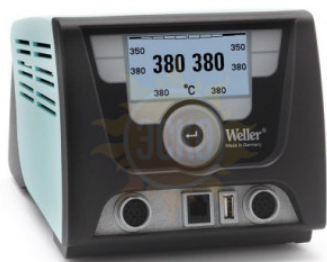

Описание WX 2 Двухканальный сенсорный цифровой блок управления

WX 2 - управляющий блок для нового поколения двухканальных цифровых сенсорных паяльных станций Weller.

Отличительными особенностями станций серии WX является возможность подключения дополнительных устройств, сенсорный графический дисплей из термостойкого стекла, антистатическая защита, USB порт, который позволяет работать с Flash картами, а именно: сохранять установки станции на Flash карту, а также считывать сохраненные настройки станции с Flash карты. Станция не требует калибровки. Без использования калибратора можно осуществлять следующие функции: установка энергосберегающего режима, запоминание температур, установка режима автоматического отключения, установка режима окна. Блок WX 2 имеет два порта для подключения других устройств, таких как дымоуловители, подогревательные панели, с возможностью управления подключенными устройствами с дисплея станции WX.

Возможность подключать один инструмент мощностью 200 Вт или два инструмента по 120 Вт.

Характеристики WX 2 Двухканальный сенсорный цифровой блок управления

Параметры	Значение
Максимальная мощность	255 W
Диапазон температур WX 1010:	50° - 550°
Точность поддержания температуры	± 9°
Стабильность температуры	± 2°
Разрешение экрана	255 × 127
Подсветка экрана	4 LED
Антистатическая защита	
USB порт	
Размеры	170 × 151 × 130 мм.
Вес	3,2 кг.